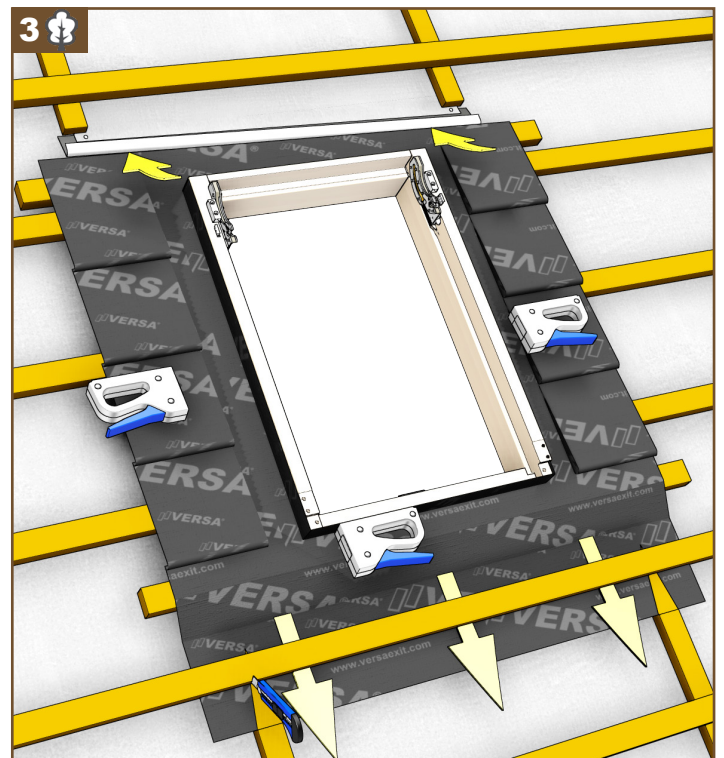

# AKP VERSA

**OKPOL®**

OKPOL Sp. z o.o.

ul. Topolowa 24  
49-318 Skarbimierz-Osiedle

e-mail: [okpol@okpol.pl](mailto:okpol@okpol.pl)  
e-mail: [serwis@okpol.pl](mailto:serwis@okpol.pl)

Producent zastrzega, iż nie będzie ponosić żadnej odpowiedzialności za nieprzestrzeganie wymogów bezpieczeństwa oraz przepisów prawa jak również prawa budowlanego przez właściciela, użytkownika, montażystę oraz architekta.