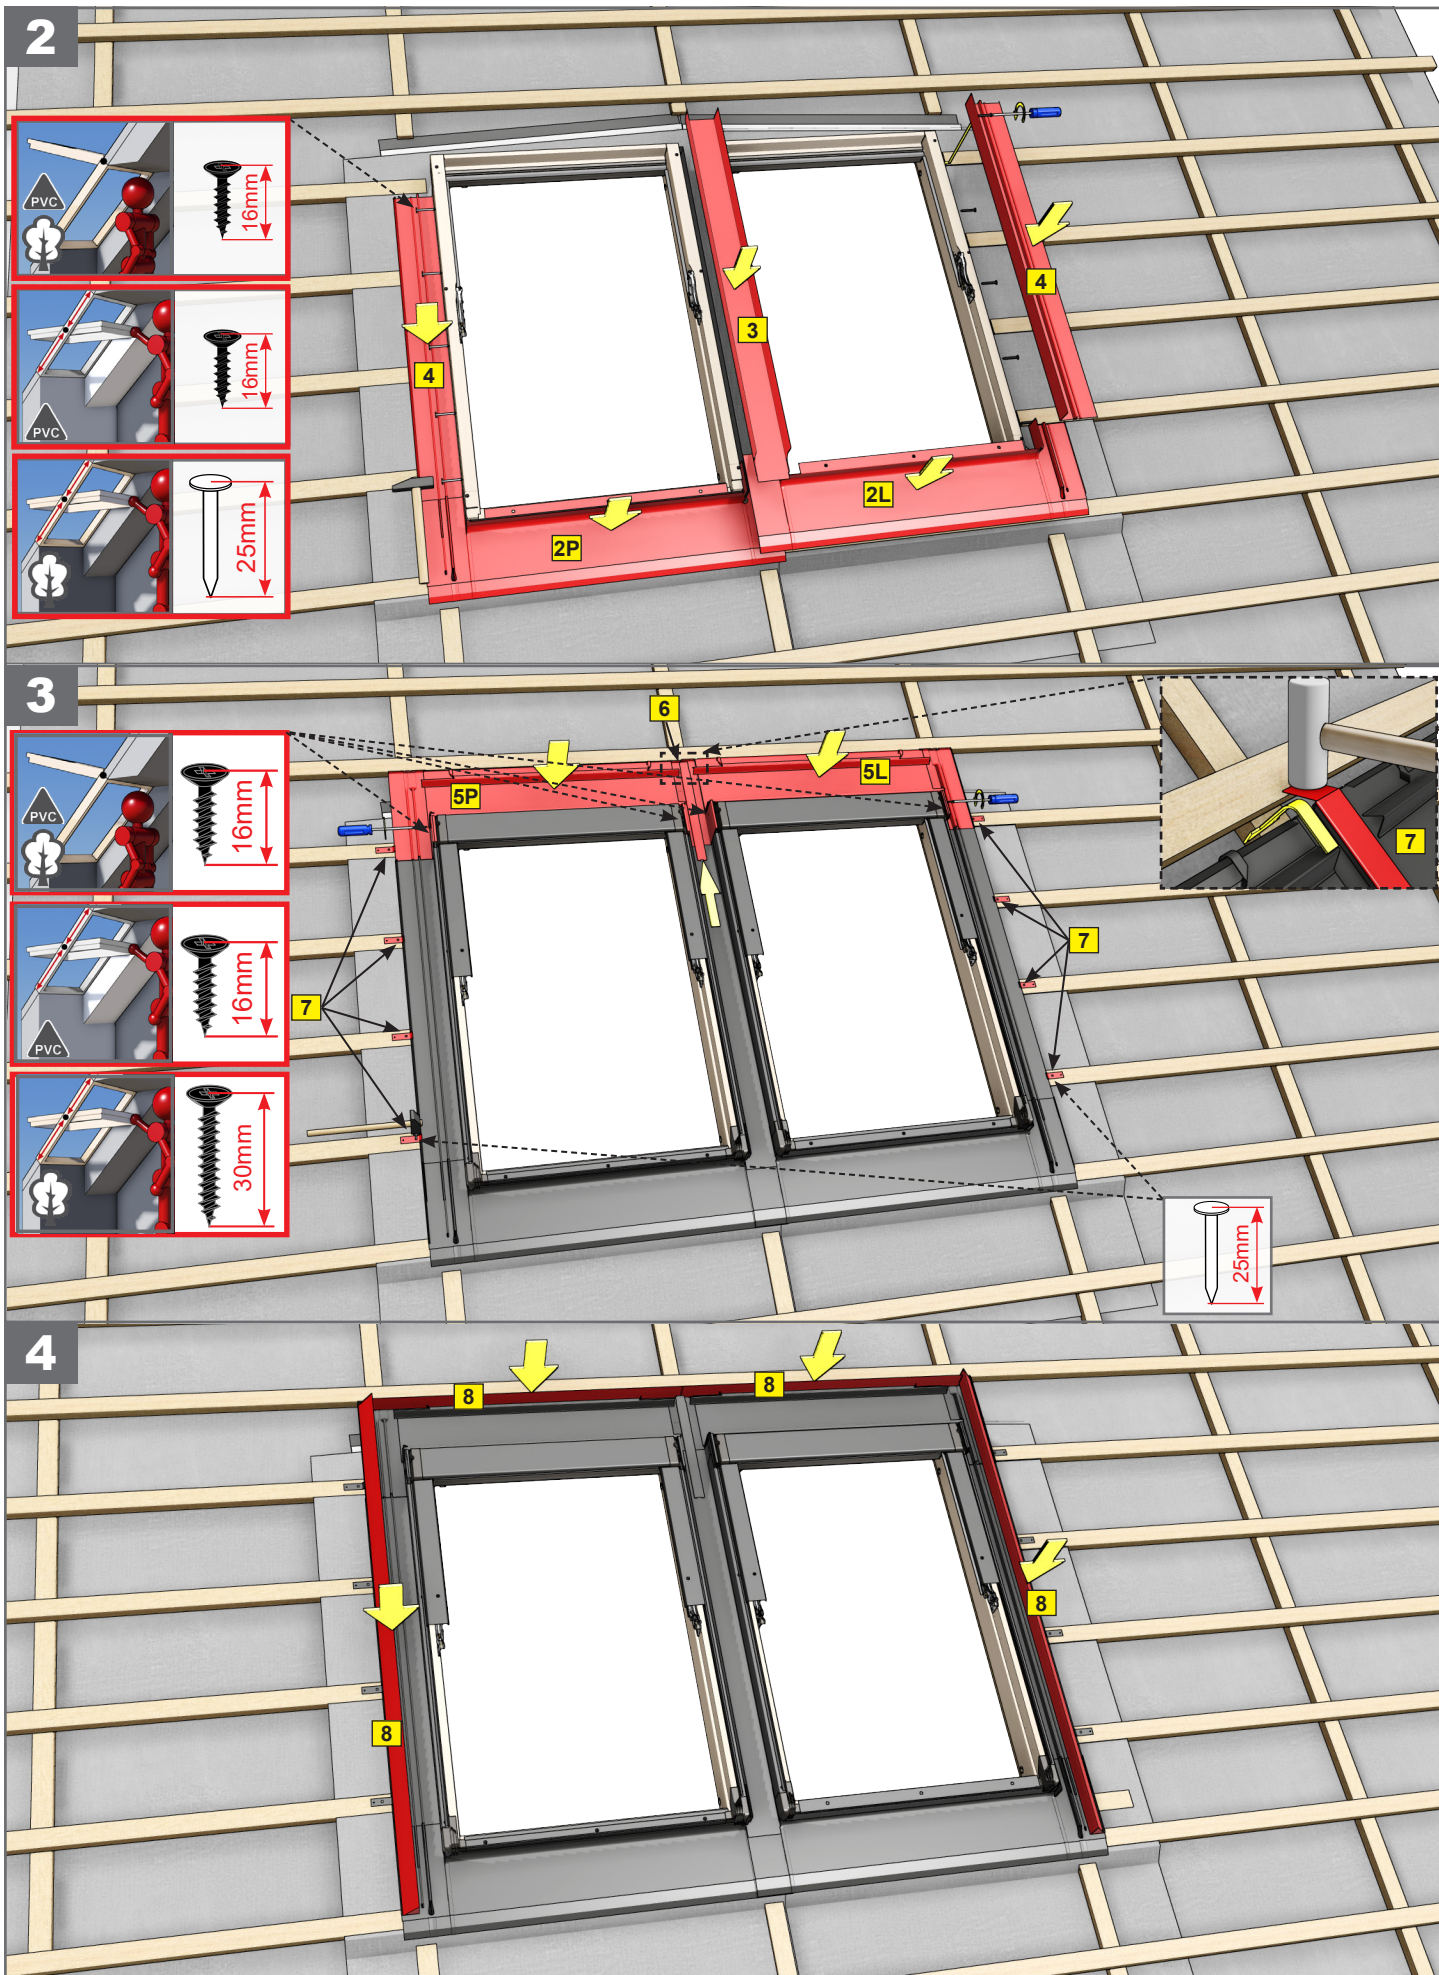

**KX2D**

OKPOL Sp. z o.o.  
 ul. Topolowa 24  
 49-318 Skarbimierz-Osiedle

e-mail: [okpol@okpol.pl](mailto:okpol@okpol.pl)  
 e-mail: [serwis@okpol.pl](mailto:serwis@okpol.pl)

Producent zastrzega, iż nie będzie ponosić żadnej odpowiedzialności za nieprzestrzeganie wymogów bezpieczeństwa oraz przepisów prawa jak również prawa budowlanego przez właściciela, użytkownika, montażystę oraz architekta.