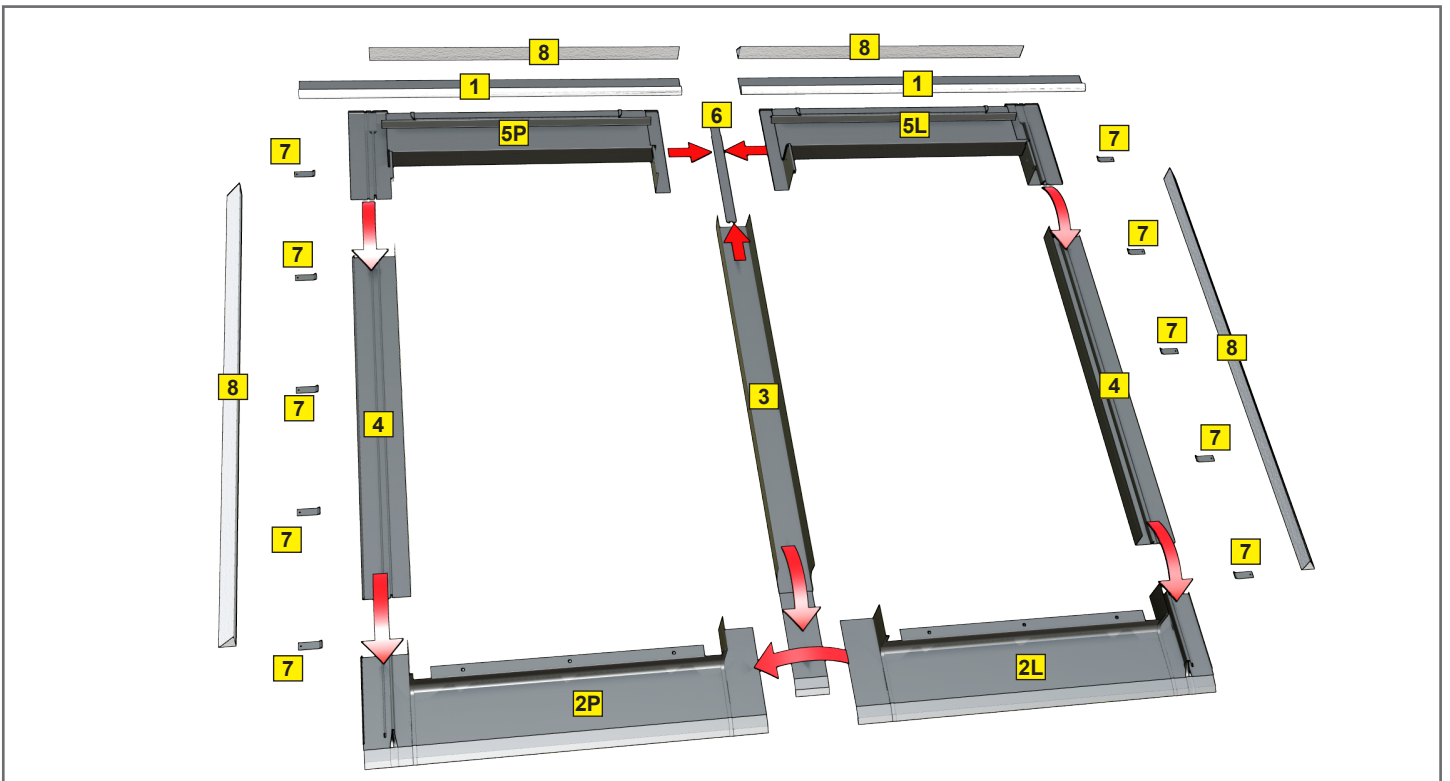

**KX2D**

OKPOL Sp. z o.o.  
 ul. Topolowa 24  
 49-318 Skarbimierz-Osiedle

e-mail: [okpol@okpol.pl](mailto:okpol@okpol.pl)  
 e-mail: [serwis@okpol.pl](mailto:serwis@okpol.pl)

Producent zastrzega, iż nie będzie ponosić żadnej odpowiedzialności za nieprzestrzeganie wymogów bezpieczeństwa oraz przepisów prawa jak również prawa budowlanego przez właściciela, użytkownika, montażystę oraz architekta.