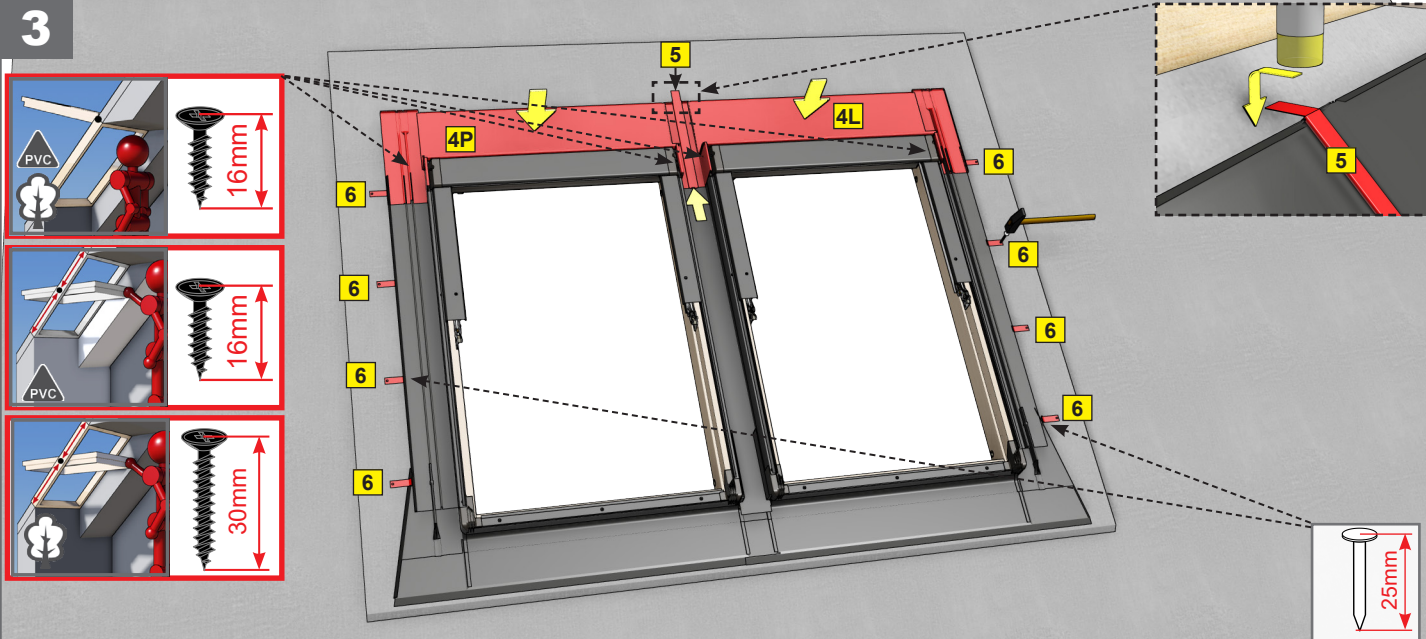

# KX2/P

**1****2****3**

OKPOL Sp. z o.o.  
 ul. Topolowa 24  
 49-318 Skarbimierz-Osiedle

e-mail: [okpol@okpol.pl](mailto:okpol@okpol.pl)  
 e-mail: [serwis@okpol.pl](mailto:serwis@okpol.pl)

Producent zastrzega, iż nie będzie ponosić żadnej odpowiedzialności za nieprzestrzeganie wymogów bezpieczeństwa oraz przepisów prawa jak również prawa budowlanego przez właściciela, użytkownika, montażystę oraz architekta.