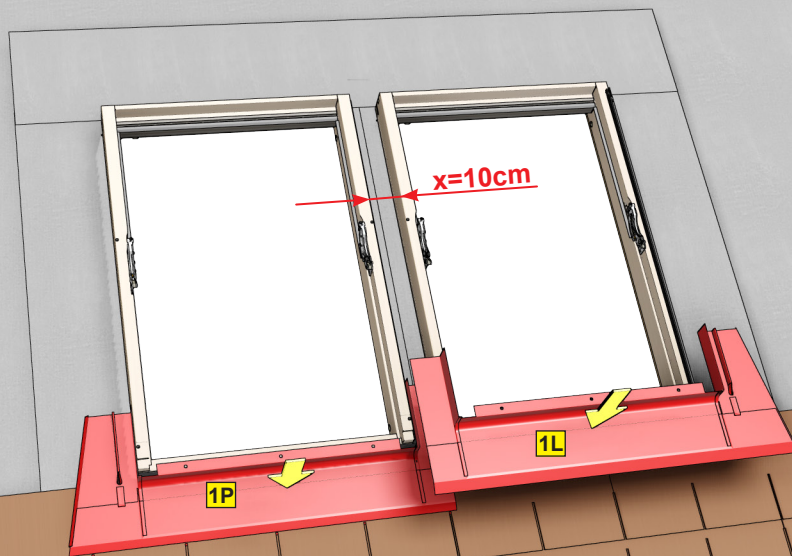

# KX2/P

**1****2****3**

OKPOL Sp. z o.o.  
 ul. Topolowa 24  
 49-318 Skarbimierz-Osiedle

e-mail: [okpol@okpol.pl](mailto:okpol@okpol.pl)  
 e-mail: [serwis@okpol.pl](mailto:serwis@okpol.pl)

Producent zastrzega, iż nie będzie ponosić żadnej odpowiedzialności za nieprzestrzeganie wymogów bezpieczeństwa oraz przepisów prawa jak również prawa budowlanego przez właściciela, użytkownika, montażystę oraz architekta.