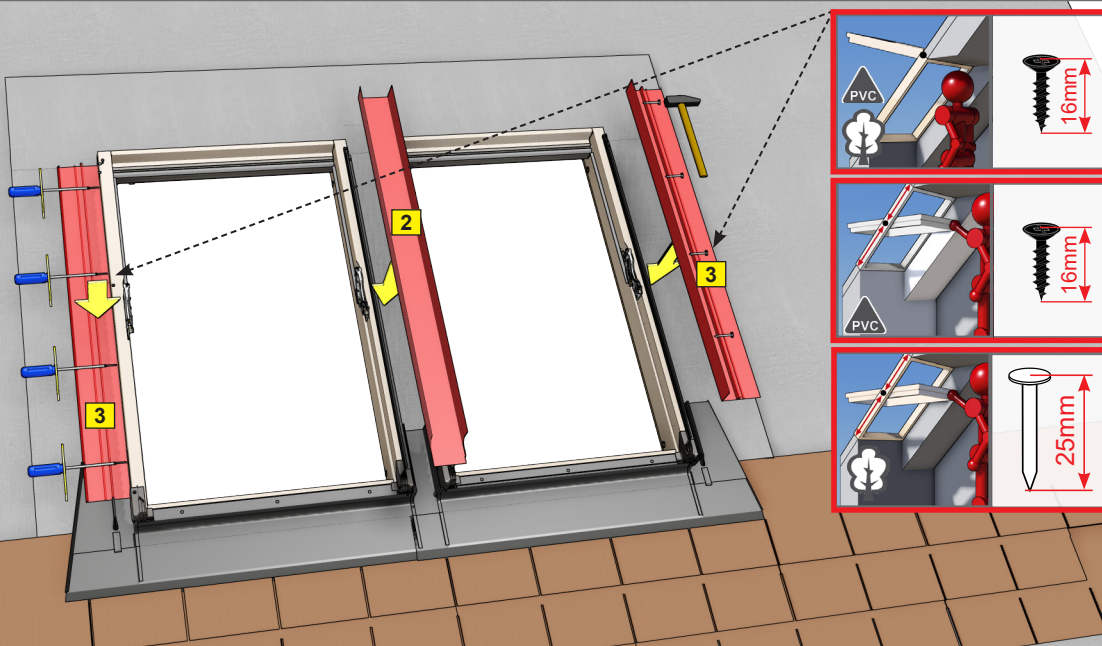

# KX2/P

**1****2****3**

OKPOL Sp. z o.o.  
 ul. Topolowa 24  
 49-318 Skarbimierz-Osiedle

e-mail: [okpol@okpol.pl](mailto:okpol@okpol.pl)  
 e-mail: [serwis@okpol.pl](mailto:serwis@okpol.pl)

Producent zastrzega, iż nie będzie ponosić żadnej odpowiedzialności za nieprzestrzeganie wymogów bezpieczeństwa oraz przepisów prawa jak również prawa budowlanego przez właściciela, użytkownika, montażystę oraz architekta.