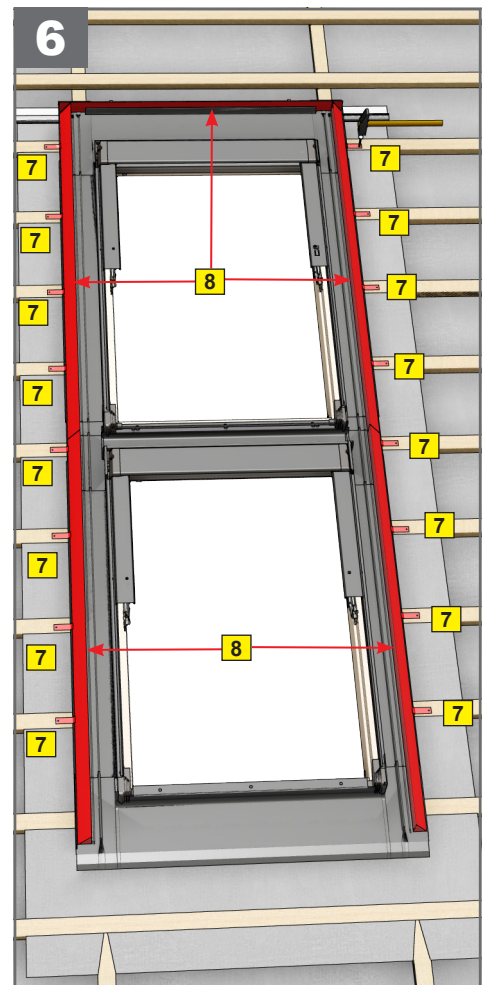

KY2D

OKPOL Sp. z o.o.
 ul. Topolowa 24
 49-318 Skarbimierz-Osiedle

e-mail: okpol@okpol.pl
 e-mail: serwis@okpol.pl

Producent zastrzega, iż nie będzie ponosić żadnej odpowiedzialności za nieprzestrzeganie wymogów bezpieczeństwa oraz przepisów prawa jak również prawa budowlanego przez właściciela, użytkownika, montażystę oraz architekta.