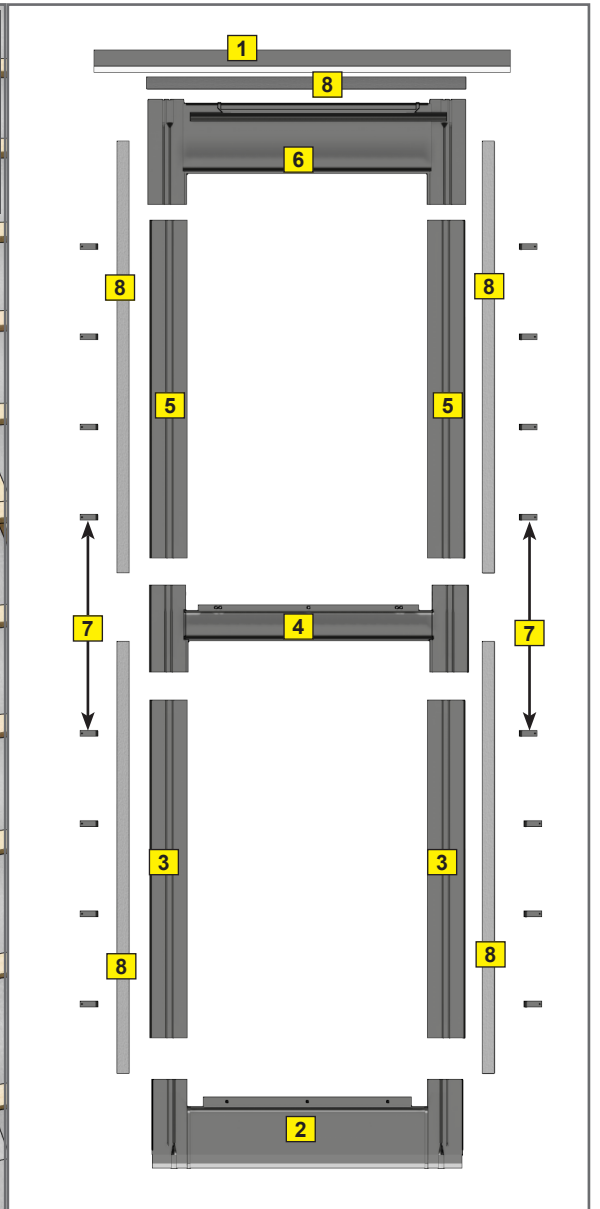

KY2D

OKPOL Sp. z o.o.
 ul. Topolowa 24
 49-318 Skarbimierz-Osiedle

e-mail: okpol@okpol.pl
 e-mail: serwis@okpol.pl

Producent zastrzega, iż nie będzie ponosić żadnej odpowiedzialności za nieprzestrzeganie wymogów bezpieczeństwa oraz przepisów prawa jak również prawa budowlanego przez właściciela, użytkownika, montażystę oraz architekta.